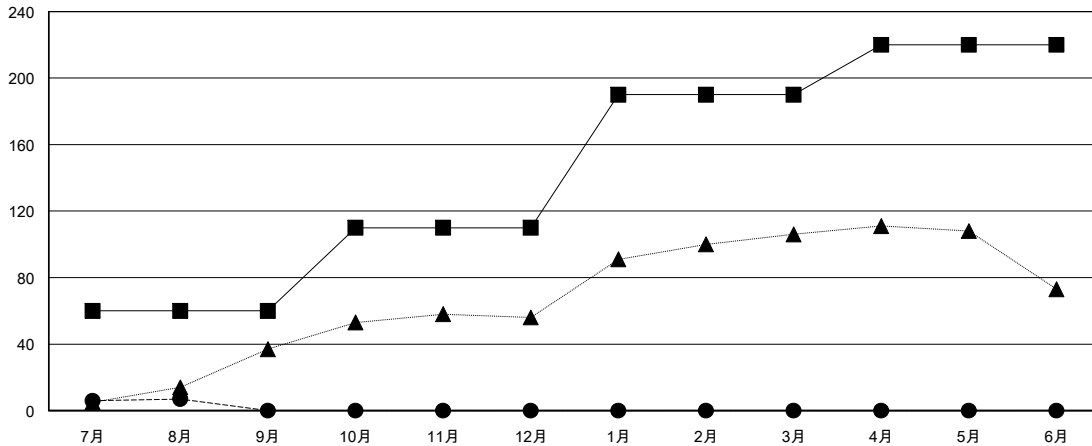

MONTHLY MEMBERSHIP PROGRESS REPORT

District 337 E

Results as of: 08/31/2017

GMT: MASAYOSHI MARUYAMA, YASUHISA NAKAMURA

地域 JAPAN

GMT会則地域

クラブ				名			
結果: 2017-2018				結果: 2017-2018			
四半期	新クラブ目標	新クラブ	解散クラブ	四半期	会員純増目標	会員増強実績	退会者(転籍を含む) 実際
7月/8月/9月	1	0	0	7月/8月/9月	60	28	21
10月/11月/12月	0	0	0	10月/11月/12月	50	0	0
1月/2月/3月	1	0	0	1月/2月/3月	80	0	0
4月/5月/6月	0	0	0	4月/5月/6月	30	0	0

新クラブ目標及び実績累計

会員目標及び実績累計

解散クラブ: 0	16 CLUBS OF 57 一名以上の新会員を登録	男女別 男性 1,482 (80.24%) 女性 365 (19.76%) 女性%年度目標: 20%
退会者 物故会員 6 クラブ解散 0 その他 15 合計 21	会員累計データを見るには、ここをクリック	世帯主/家族会員合計 510 国際会費半額の家族会員 273